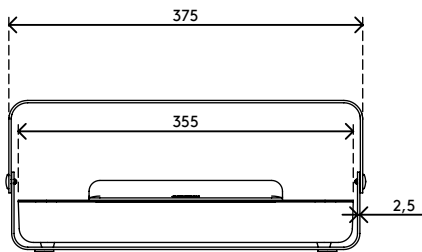

- Das ergonomische Schreibtischset umfasst die ergonomische Addit Bento® Toolbox und die höhenverstellbare Addit Bento® Monitorerhöhung
- Wird sie nicht mehr benötigt, lässt sich die Toolbox im Handumdrehen in der Monitorerhöhung verstauen und der Schreibtisch sieht sauber und aufgeräumt aus
- Ergonomische und praktische Vorteile für jeden Arbeitsplatz
- In der ergonomischen Addit Bento® Toolbox ist Platz für Ihre Bürountensilien, Dokumente (A4) und Geräte (bis 12"). Außerdem kann sie als Notebookständer, Tabletständer oder In-line-Dokumentenhalter verwendet werden
- Die verstellbare Addit Bento® Monitorerhöhung aus robustem Stahl mit einer langlebigen, matten Pulverbeschichtung ist für Monitore von bis zu 20 kg geeignet
- Weitere technische Daten finden Sie auf den jeweiligen Verkaufsblättern der ergonomischen Addit Bento® Toolbox und der verstellbaren Addit Bento® Monitorerhöhung

addit

20 kg

Addit Bento® ergonomisches Schreibtischset 223

2020/05/28

45.223

 404 x 284 x 112 mm

 1 pcs

 schwarz