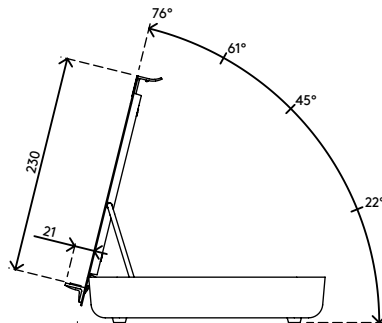

- Das ergonomische Schreibtischset umfasst die ergonomische Addit Bento® Toolbox und die höhenverstellbare Addit Bento® Monitorerhöhung
- Wird sie nicht mehr benötigt, lässt sich die Toolbox im Handumdrehen in der Monitorerhöhung verstauen und der Schreibtisch sieht sauber und aufgeräumt aus
- Ergonomische und praktische Vorteile für jeden Arbeitsplatz
- In der ergonomischen Addit Bento® Toolbox ist Platz für Ihre Bürountensilien, Dokumente (A4) und Geräte (bis 12"). Außerdem kann sie als Notebookständer, Tabletständer oder In-line-Dokumentenhalter verwendet werden
- Die verstellbare Addit Bento® Monitorerhöhung aus robustem Stahl mit einer langlebigen, matten Pulverbeschichtung ist für Monitore von bis zu 20 kg geeignet
- Weitere technische Daten finden Sie auf den jeweiligen Verkaufsblättern der ergonomischen Addit Bento® Toolbox und der verstellbaren Addit Bento® Monitorerhöhung

addit

20 kg

Addit Bento® ergonomisches Schreibtischset 223

2020/05/28

45.223

 404 x 284 x 112 mm

 1 pcs

 schwarz