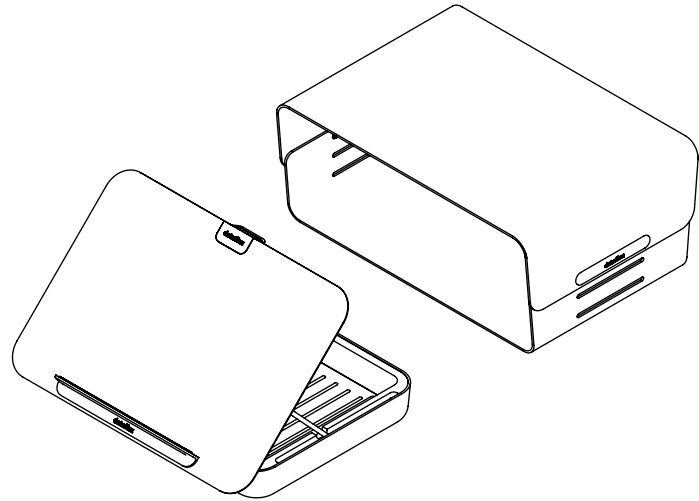

45.223

Addit Bento® ergonomisches Schreibtischset 223

Jetzt kann jeder die Vorteile eines aufgeräumten Schreibtischs und einer bequemen Haltung nutzen: Das ergonomische Addit Bento® Schreibtischset ist ein Komplettpaket mit vielseitig einsetzbaren Produkten, die aus einem attraktiven Schreibtisch einen ergonomischen und vor allem bequemen und praktischen Arbeitsplatz machen. Design von Robert Bronwasser.

- Das ergonomische Schreibtischset umfasst die ergonomische Addit Bento® Toolbox und die höhenverstellbare Addit Bento® Monitorerhöhung
- Wird sie nicht mehr benötigt, lässt sich die Toolbox im Handumdrehen in der Monitorerhöhung verstauen und der Schreibtisch sieht sauber und aufgeräumt aus
- Ergonomische und praktische Vorteile für jeden Arbeitsplatz
- In der ergonomischen Addit Bento® Toolbox ist Platz für Ihre Bürountensilien, Dokumente (A4) und Geräte (bis 12"). Außerdem kann sie als Notebookständer, Tabletständer oder In-line-Dokumentenhalter verwendet werden
- Die verstellbare Addit Bento® Monitorerhöhung aus robustem Stahl mit einer langlebigen, matten Pulverbeschichtung ist für Monitore von bis zu 20 kg geeignet
- Weitere technische Daten finden Sie auf den jeweiligen Verkaufsblättern der ergonomischen Addit Bento® Toolbox und der verstellbaren Addit Bento® Monitorerhöhung

addit

20 kg

Addit Bento® ergonomisches Schreibtischset 223

2020/05/28

45.223

 404 x 284 x 112 mm

 1 pcs

 schwarz