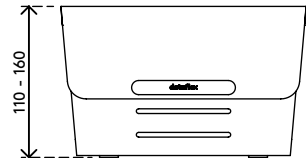

addit

20 kg

Addit Bento® ergonomisches Schreibtischset 223

2020/05/28

45.223

404 x 284 x 112 mm

1 pcs

schwarz

7,45 kg

805410452230