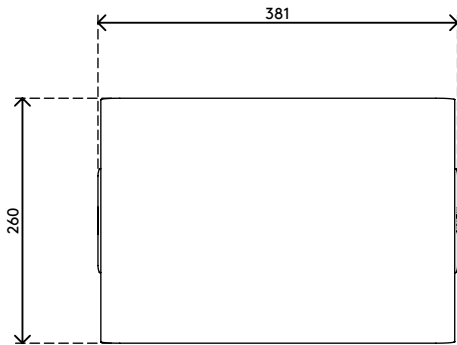

45.223

Addit Bento® ergonomisches Schreibtischset 223

Jetzt kann jeder die Vorteile eines aufgeräumten Schreibtischs und einer bequemen Haltung nutzen: Das ergonomische Addit Bento® Schreibtischset ist ein Komplettpaket mit vielseitig einsetzbaren Produkten, die aus einem attraktiven Schreibtisch einen ergonomischen und vor allem bequemen und praktischen Arbeitsplatz machen. Design von Robert Bronwasser.

- Das ergonomische Schreibtischset umfasst die ergonomische Addit Bento® Toolbox und die höhenverstellbare Addit Bento® Monitorerhöhung
- Wird sie nicht mehr benötigt, lässt sich die Toolbox im Handumdrehen in der Monitorerhöhung verstauen und der Schreibtisch sieht sauber und aufgeräumt aus
- Ergonomische und praktische Vorteile für jeden Arbeitsplatz
- In der ergonomischen Addit Bento® Toolbox ist Platz für Ihre Bürountensilien, Dokumente (A4) und Geräte (bis 12"). Außerdem kann sie als Notebookständer, Tabletständer oder In-line-Dokumentenhalter verwendet werden
- Die verstellbare Addit Bento® Monitorerhöhung aus robustem Stahl mit einer langlebigen, matten Pulverbeschichtung ist für Monitore von bis zu 20 kg geeignet
- Weitere technische Daten finden Sie auf den jeweiligen Verkaufsblättern der ergonomischen Addit Bento® Toolbox und der verstellbaren Addit Bento® Monitorerhöhung

addit

20 kg

Addit Bento® ergonomisches Schreibtischset 223

2020/05/28

45.223

 404 x 284 x 112 mm

 1 pcs

 schwarz