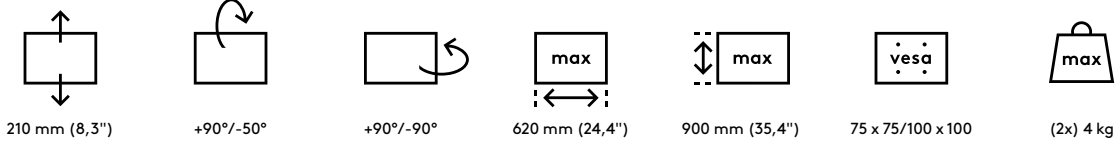

48.133

Viewgo Monitorarm - Schreibtisch 133

Mehr Komfort und Platz: Beides bekommt man mit diesem ergonomischen Einstiegs-Monitorarm. Bringen Sie Ihre Monitore über Ihrem Schreibtisch an - in der für Sie günstigsten Position - und gewinnen Sie wertvollen Platz auf dem Schreibtisch. Schlank und stark, der Viewgo Monitorarm kombiniert unverwechselbares, spielerisches Design mit einer robusten Stahlkonstruktion.

- Statischer Höheneinstellungsbereich von 210 mm
- Unabhängige Tiefenverstellung
- Versehen mit Kabelclips für saubere Führung der Kabel
- Kompatibel mit VESA MIS-D 75 x 75/100 x 100 mm
- Monitor: neigbar +90°/-50°, schwenkbar +90°/-90°
- Arm: schwenkbar 360°
- Tragfähigkeit max. 4 kg pro Monitor
- Geliefert mit Tischklemmenbefestigung und Durchtischbefestigung
- Geeignet für Schreibtischdicken von 5 bis 40 (Klemme) oder 60 mm (Durchtisch)
- Höchstmaß Monitor: Breite 620 - Höhe 900 mm
- Einfache Höhenverstellung mit Feststellknopf
- Problemlose Montage dank mitgeliefertem Hilfsmittel
- Geeignet für Monitor in Hoch- oder Querformat
- Exakte horizontale Ausrichtung dank einzigartigem Mechanismus

Viewgo Monitorarm - Schreibtisch 133

2020/05/28

48.133

 736 x 182 x 130 mm

 1 pcs

 schwarz

 4,4 kg

 805410481339