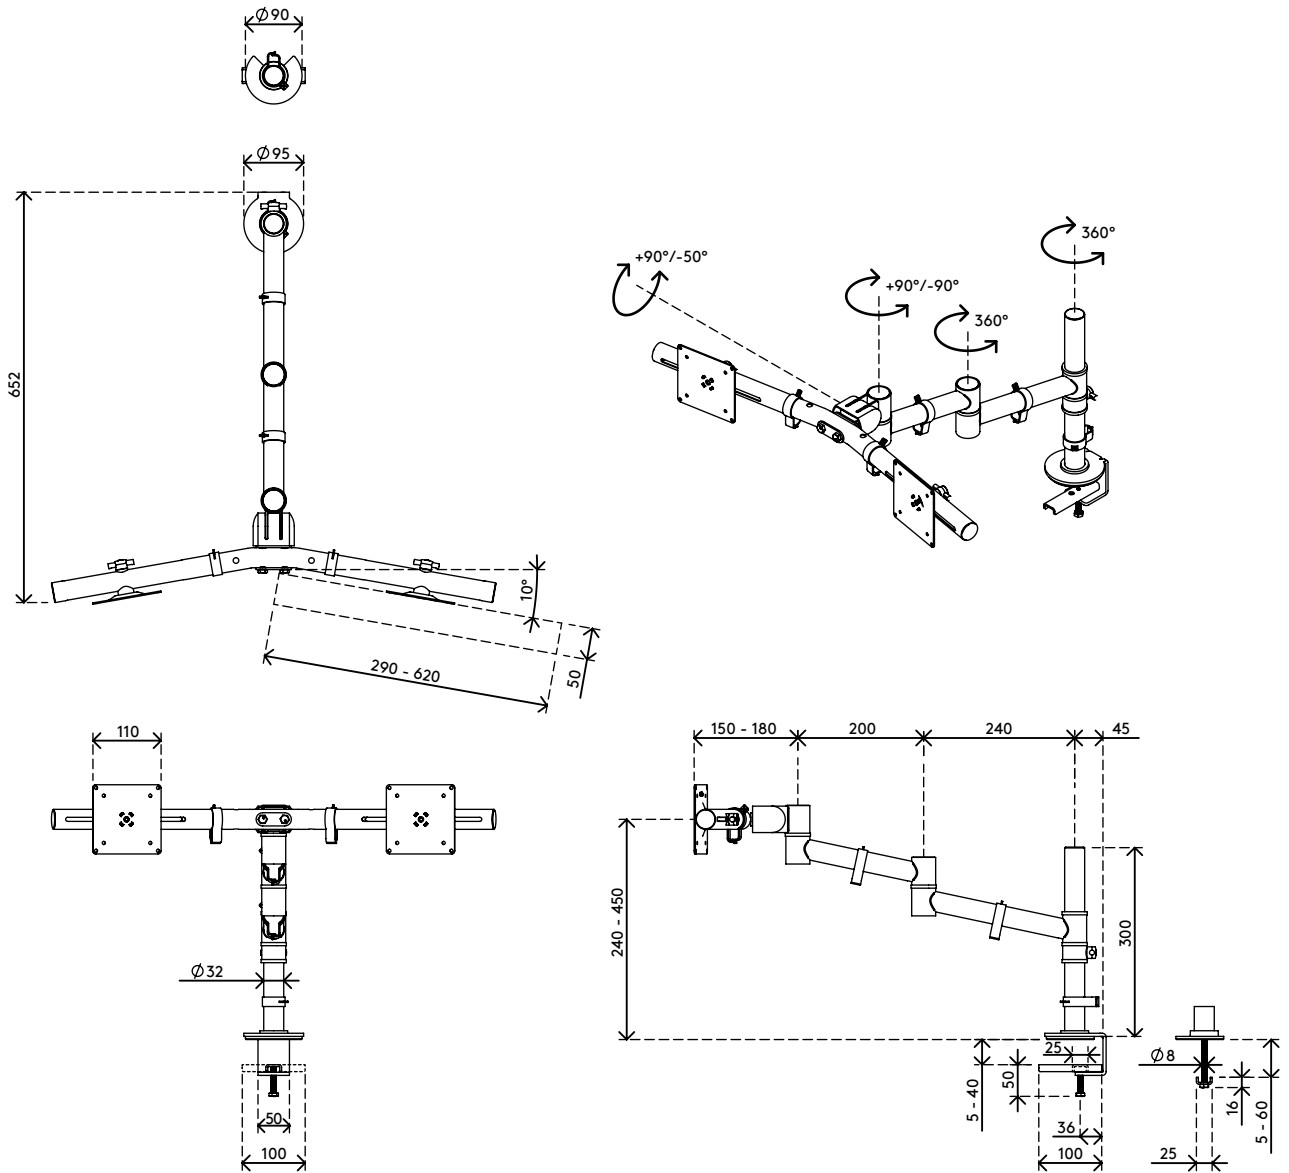

48.133

Viewgo Monitorarm - Schreibtisch 133

Mehr Komfort und Platz: Beides bekommt man mit diesem ergonomischen Einstiegs-Monitorarm. Bringen Sie Ihre Monitore über Ihrem Schreibtisch an - in der für Sie günstigsten Position - und gewinnen Sie wertvollen Platz auf dem Schreibtisch. Schlank und stark, der Viewgo Monitorarm kombiniert unverwechselbares, spielerisches Design mit einer robusten Stahlkonstruktion.

- Statischer Höheneinstellungsbereich von 210 mm
- Unabhängige Tiefenverstellung
- Versehen mit Kabelclips für saubere Führung der Kabel
- Kompatibel mit VESA MIS-D 75 x 75/100 x 100 mm
- Monitor: neigbar +90°/-50°, schwenkbar +90°/-90°
- Arm: schwenkbar 360°
- Tragfähigkeit max. 4 kg pro Monitor
- Geliefert mit Tischklemmenbefestigung und Durchtischbefestigung
- Geeignet für Schreibtischdicken von 5 bis 40 (Klemme) oder 60 mm (Durchtisch)
- Höchstmaß Monitor: Breite 620 - Höhe 900 mm
- Einfache Höhenverstellung mit Feststellknopf
- Problemlose Montage dank mitgeliefertem Hilfsmittel
- Geeignet für Monitor in Hoch- oder Querformat
- Exakte horizontale Ausrichtung dank einzigartigem Mechanismus

Viewgo Monitorarm - Schreibtisch 133

2020/05/28

48.133

 736 x 182 x 130 mm

 1 pcs

 schwarz

 4,4 kg

 805410481339