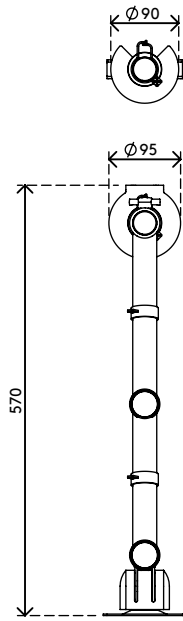

48.123

Viewgo Monitorarm - Schreibtisch 123

Mehr Komfort und Platz: Beides bekommt man mit diesem ergonomischen Einstiegs-Monitorarm. Bringen Sie Ihren Monitor über Ihrem Schreibtisch an - in der für Sie günstigsten Position - und machen Sie damit wertvollen Platz auf dem Schreibtisch frei. Schlank und stark, der Viewgo Monitorarm kombiniert unverwechselbares, spielerisches Design mit einer robusten Stahlkonstruktion.

- Statischer Höheneinstellungsbereich von 210 mm
- Unabhängige Tiefenverstellung
- Versehen mit Kabelclips für saubere Führung der Kabel
- Hauptkomponenten aus Stahl
- Kompatibel mit VESA MIS-D 75 x 75/100 x 100 mm
- Monitor: neigbar +90°/-50°, schwenkbar +90°/-90°, Drehbar 360°
- Arm: schwenkbar 360°
- Tragfähigkeit max. 8 kg pro Monitor
- Geliefert mit Tischklemmenbefestigung und Durchtischbefestigung
- Geeignet für Schreibtischdicken von 5 bis 40 (Klemme) oder 60 mm (Durchtisch)
- Höchstmaß Monitor: Höhe 900 mm
- Einfache Höhenverstellung mit Feststellknopf
- Lässt sich fest auf allen Oberflächen ohne Beschädigungen montieren, dank eines rutschfesten Schutz-Gummiprofils
- Problemlose Montage dank mitgeliefertem Hilfsmittel

viewgo

210 mm (8,3")

+90°/-50°

+90°/-90°

360°

900 mm (35,4")

75 x 75/100 x 100

8 kg

Viewgo Monitorarm - Schreibtisch 123

2020/05/28

48.123

 575 x 182 x 115 mm

 1 pcs

 schwarz

 3,3 kg

 805410481230