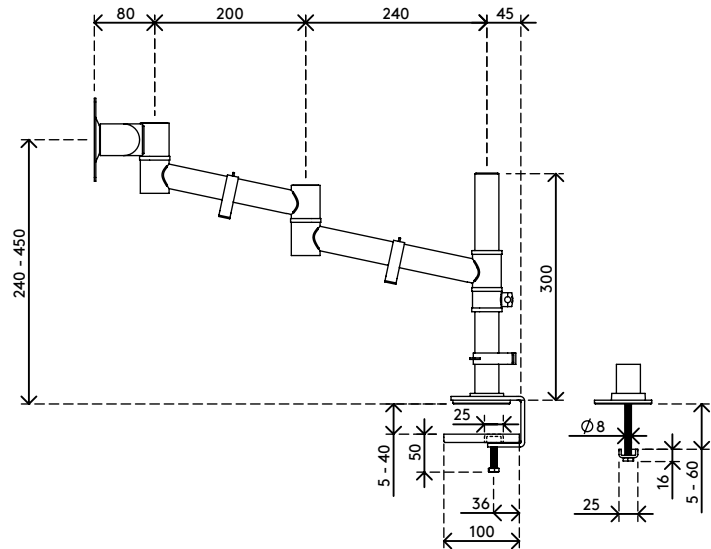

48.123

Viewgo Monitorarm - Schreibtisch 123

Mehr Komfort und Platz: Beides bekommt man mit diesem ergonomischen Einstiegs-Monitorarm. Bringen Sie Ihren Monitor über Ihrem Schreibtisch an - in der für Sie günstigsten Position - und machen Sie damit wertvollen Platz auf dem Schreibtisch frei. Schlank und stark, der Viewgo Monitorarm kombiniert unverwechselbares, spielerisches Design mit einer robusten Stahlkonstruktion.

- Statischer Höheneinstellungsbereich von 210 mm
- Unabhängige Tiefenverstellung
- Versehen mit Kabelclips für saubere Führung der Kabel
- Hauptkomponenten aus Stahl
- Kompatibel mit VESA MIS-D 75 x 75/100 x 100 mm
- Monitor: neigbar +90°/-50°, schwenkbar +90°/-90°, Drehbar 360°
- Arm: schwenkbar 360°
- Tragfähigkeit max. 8 kg pro Monitor
- Geliefert mit Tischklemmenbefestigung und Durchtischbefestigung
- Geeignet für Schreibtischdicken von 5 bis 40 (Klemme) oder 60 mm (Durchtisch)
- Höchstmaß Monitor: Höhe 900 mm
- Einfache Höhenverstellung mit Feststellknopf
- Lässt sich fest auf allen Oberflächen ohne Beschädigungen montieren, dank eines rutschfesten Schutz-Gummiprofils
- Problemlose Montage dank mitgeliefertem Hilfsmittel

viewgo

210 mm (8,3")

+90°/-50°

+90°/-90°

360°

900 mm (35,4")

75 x 75/100 x 100

8 kg

Viewgo Monitorarm - Schreibtisch 123

2020/05/28

48.123

 575 x 182 x 115 mm

 1 pcs

 schwarz

 3,3 kg

 805410481230