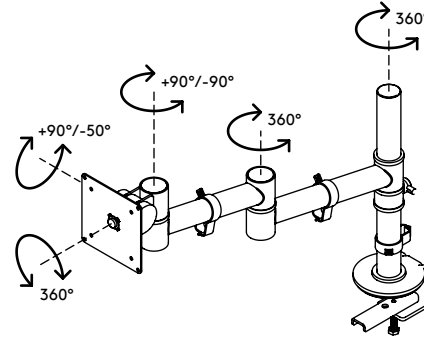

48.123

Viewgo Monitorarm - Schreibtisch 123

Mehr Komfort und Platz: Beides bekommt man mit diesem ergonomischen Einstiegs-Monitorarm. Bringen Sie Ihren Monitor über Ihrem Schreibtisch an - in der für Sie günstigsten Position - und machen Sie damit wertvollen Platz auf dem Schreibtisch frei. Schlank und stark, der Viewgo Monitorarm kombiniert unverwechselbares, spielerisches Design mit einer robusten Stahlkonstruktion.

- Statischer Höheneinstellungsbereich von 210 mm
- Unabhängige Tiefenverstellung
- Versehen mit Kabelclips für saubere Führung der Kabel
- Hauptkomponenten aus Stahl
- Kompatibel mit VESA MIS-D 75 x 75/100 x 100 mm
- Monitor: neigbar +90°/-50°, schwenkbar +90°/-90°, Drehbar 360°
- Arm: schwenkbar 360°
- Tragfähigkeit max. 8 kg pro Monitor
- Geliefert mit Tischklemmenbefestigung und Durchtischbefestigung
- Geeignet für Schreibtischdicken von 5 bis 40 (Klemme) oder 60 mm (Durchtisch)
- Höchstmaß Monitor: Höhe 900 mm
- Einfache Höhenverstellung mit Feststellknopf
- Lässt sich fest auf allen Oberflächen ohne Beschädigungen montieren, dank eines rutschfesten Schutz-Gummiprofils
- Problemlose Montage dank mitgeliefertem Hilfsmittel

viewgo

210 mm (8,3")

+90°/-50°

+90°/-90°

360°

900 mm (35,4")

75 x 75/100 x 100

8 kg

Viewgo Monitorarm - Schreibtisch 123

2020/05/28

48.123

 575 x 182 x 115 mm

 1 pcs

 schwarz

 3,3 kg

 805410481230