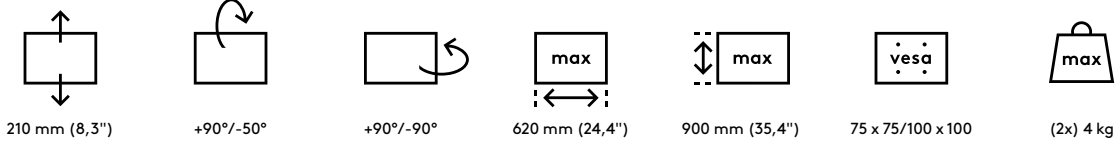

- Statischer Höheneinstellungsbereich von 210 mm
- Unabhängige Tiefenverstellung
- Versehen mit Kabelclips für saubere Führung der Kabel
- Kompatibel mit VESA MIS-D 75 x 75/100 x 100 mm
- Monitor: neigbar +90°/-50°, schwenkbar +90°/-90°
- Arm: schwenkbar 360°
- Tragfähigkeit max. 4 kg pro Monitor
- Geliefert mit Tischklemmenbefestigung und Durchtischbefestigung
- Geeignet für Schreibtischdicken von 5 bis 40 (Klemme) oder 60 mm (Durchtisch)
- Höchstmaß Monitor: Breite 620 - Höhe 900 mm
- Einfache Höhenverstellung mit Feststellknopf
- Problemlose Montage dank mitgeliefertem Hilfsmittel
- Geeignet für Monitor in Hoch- oder Querformat
- Exakte horizontale Ausrichtung dank einzigartigem Mechanismus

# 48.130

 736 x 182 x 130 mm

 1 pcs

 weiß

 4,4 kg

 805410481308