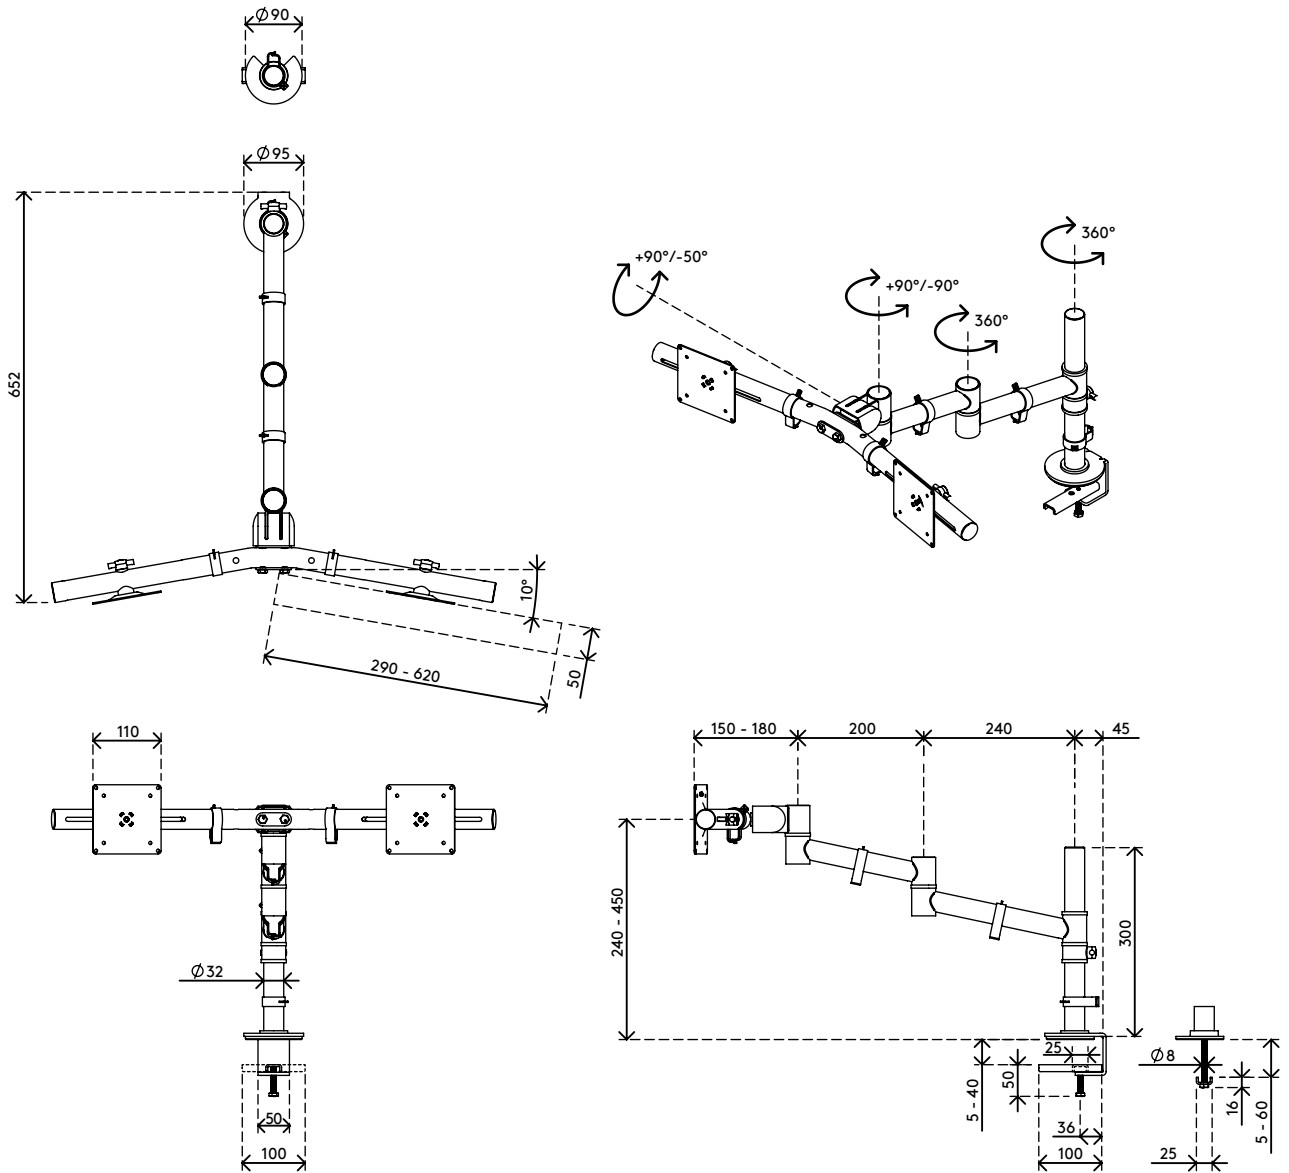

## Viewgo Monitorarm - Schreibtisch 130

Mehr Komfort und Platz: Beides bekommt man mit diesem ergonomischen Einstiegs-Monitorarm. Bringen Sie Ihre Monitore über Ihrem Schreibtisch an - in der für Sie günstigsten Position - und gewinnen Sie wertvollen Platz auf dem Schreibtisch. Schlank und stark, der Viewgo Monitorarm kombiniert unverwechselbares, spielerisches Design mit einer robusten Stahlkonstruktion.

- Statischer Höheneinstellungsbereich von 210 mm
- Unabhängige Tiefenverstellung
- Versehen mit Kabelclips für saubere Führung der Kabel
- Kompatibel mit VESA MIS-D 75 x 75/100 x 100 mm
- Monitor: neigbar +90°/-50°, schwenkbar +90°/-90°
- Arm: schwenkbar 360°
- Tragfähigkeit max. 4 kg pro Monitor
- Geliefert mit Tischklemmenbefestigung und Durchtischbefestigung
- Geeignet für Schreibtischdicken von 5 bis 40 (Klemme) oder 60 mm (Durchtisch)
- Höchstmaß Monitor: Breite 620 - Höhe 900 mm
- Einfache Höhenverstellung mit Feststellknopf
- Problemlose Montage dank mitgeliefertem Hilfsmittel
- Geeignet für Monitor in Hoch- oder Querformat
- Exakte horizontale Ausrichtung dank einzigartigem Mechanismus

## Viewgo Monitorarm - Schreibtisch 130

2020/05/28

# 48.130

 736 x 182 x 130 mm

 1 pcs

 weiß

 4,4 kg

 805410481308